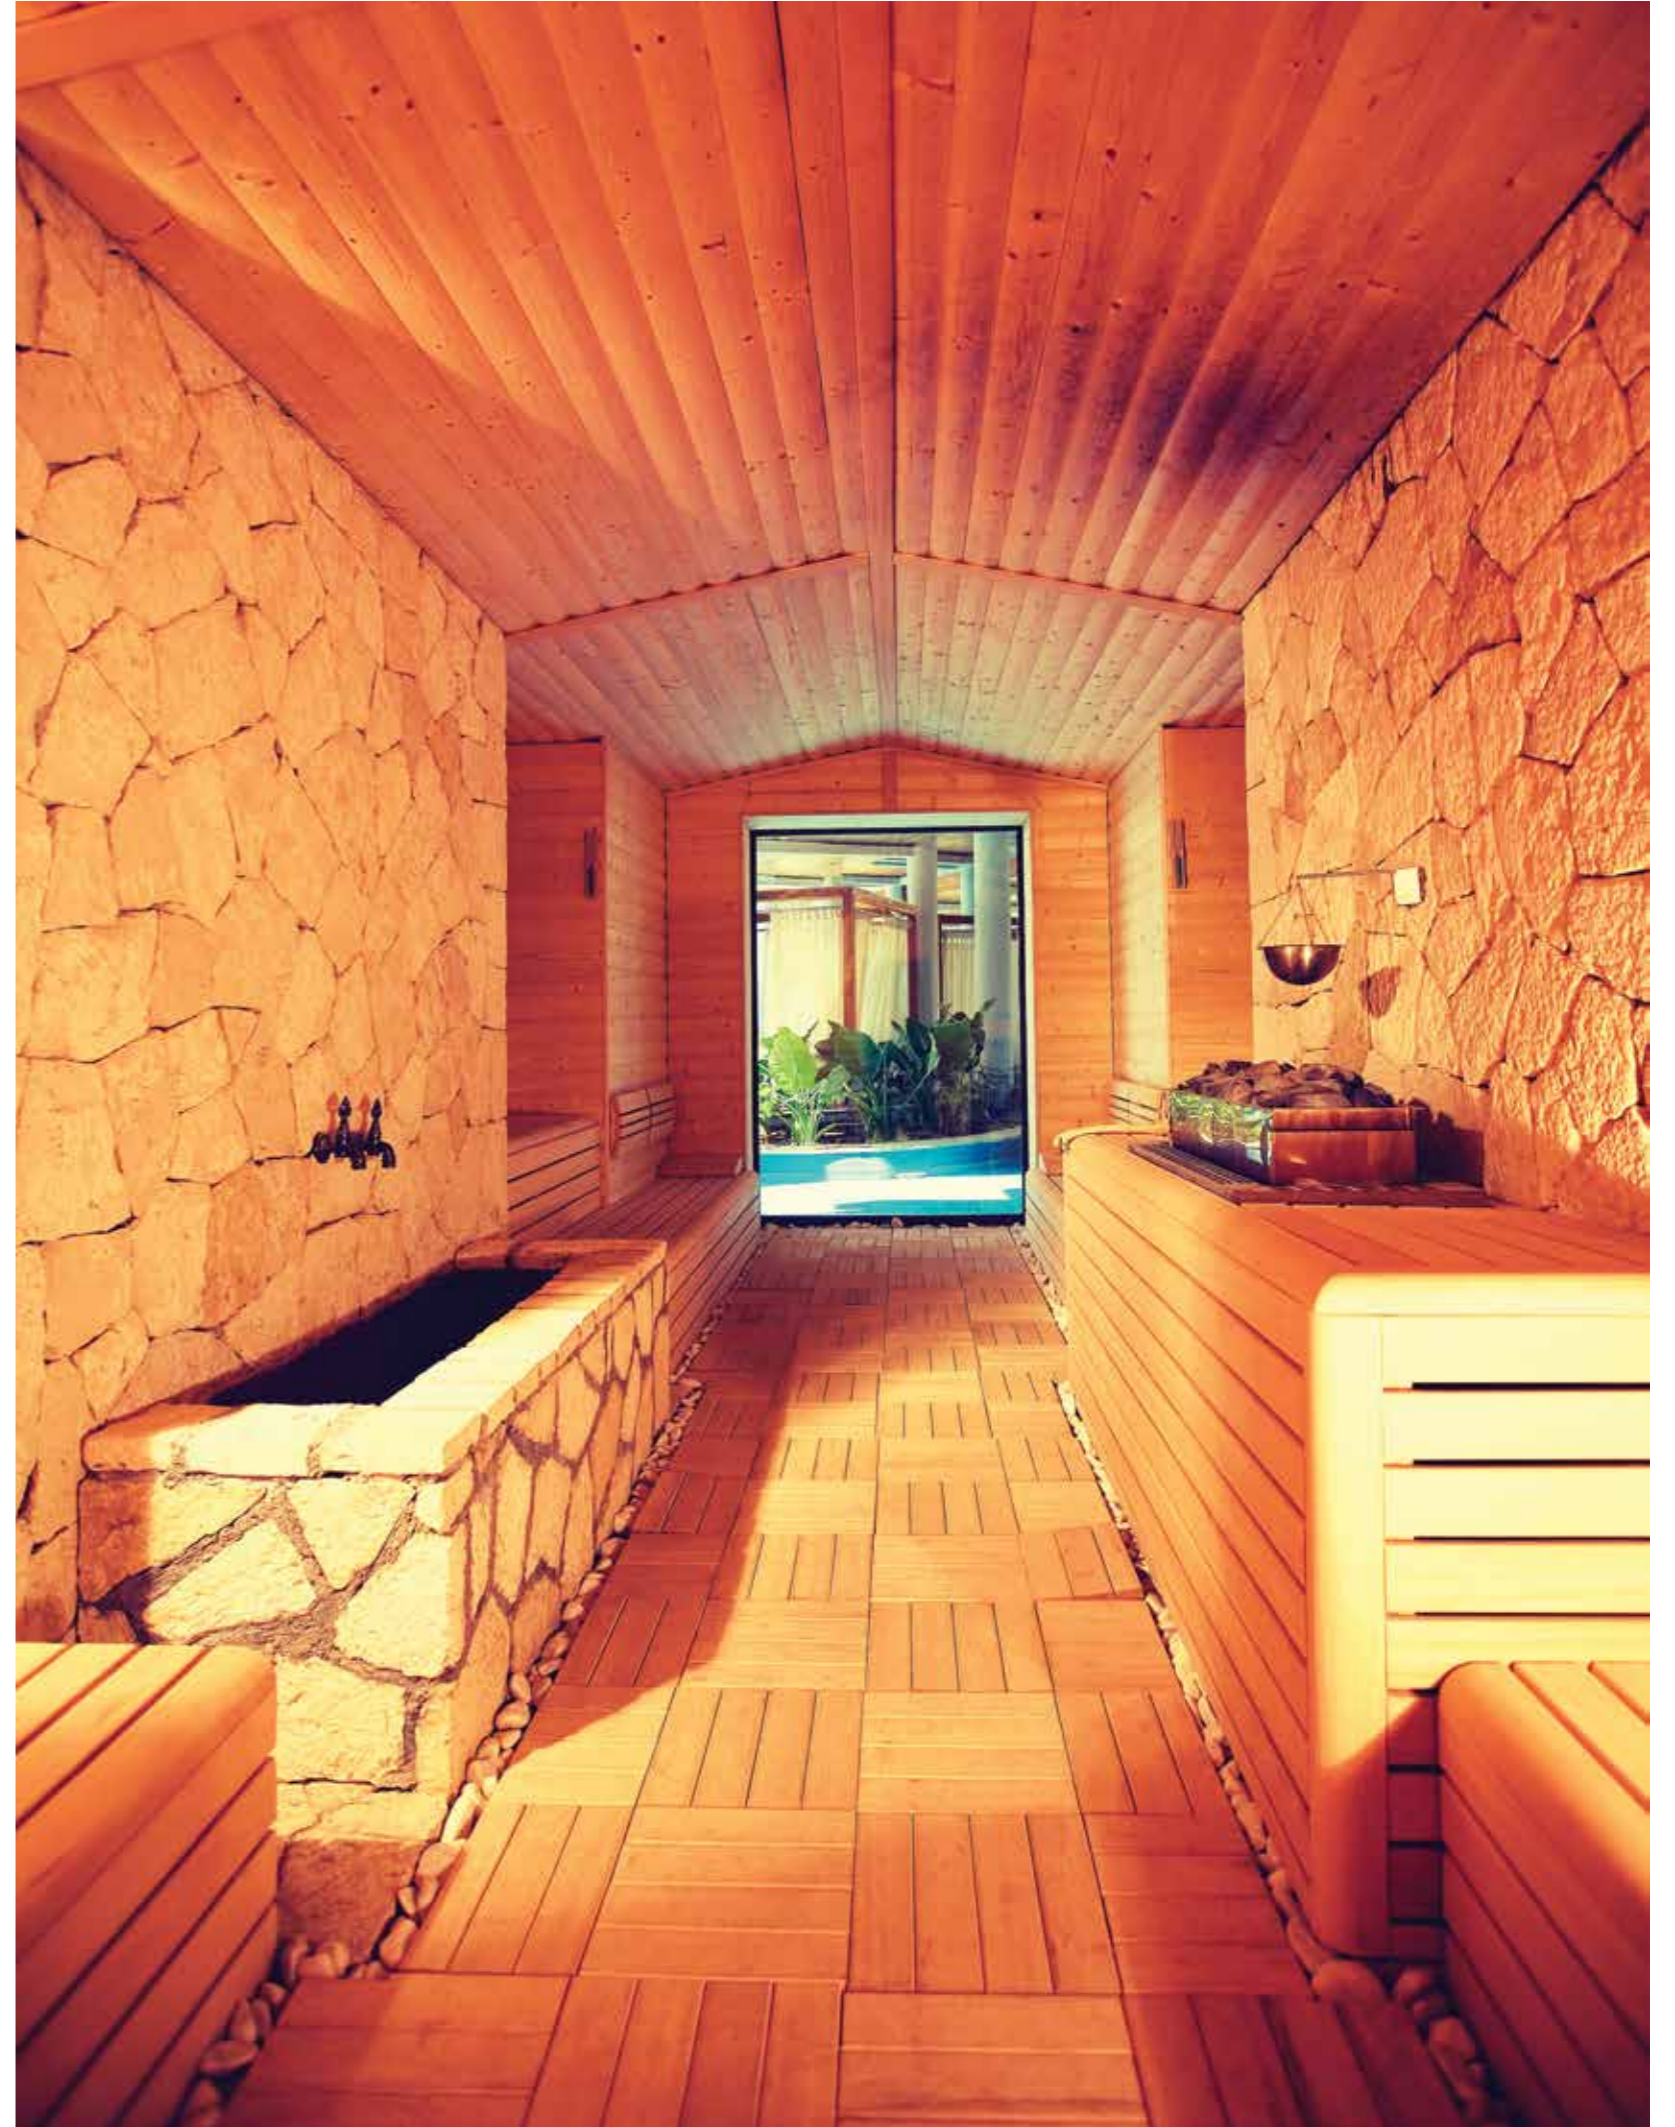

SAUNALAR

Yaklaşık 2500 metrekare alanda, 311 metrekare kapalı havuzu, 97 metrekare tayga refleksoloji yolu ve tropikal jakuzileri, 60 derece aromaterapi, 95 derece relax ve 110 derece geleneksel Rus saunası olmak üzere üç ayrı tip saunası, aromaterapili, kromoterapi özellikli duşları ve geleneksel Türk hamamı ile tüm misafirlerimizin yararlanabileceği bir bölüm.